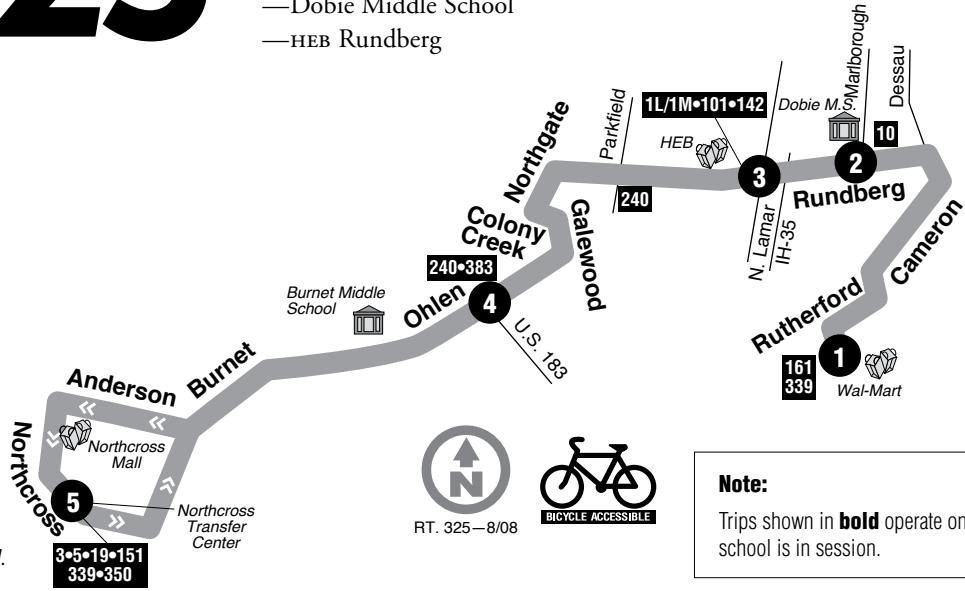

## DESTINATIONS

- Wal-Mart Shopping Center (Rutherford)
- Dobie Middle School
- HEB Rundberg
- Burnet Middle School
- Northcross Transfer Center

See page 34 for map legend.

### 325 SATURDAYS/WESTBOUND

1 WAL-MART	2 RUNDBERG AT MARLBOROUGH	3 RUNDBERG AT LAMAR	4 OHLEN AT U.S. 183	5 NORTHCROSS TRANSFER CTR. To Route/Garage
5:33	5:40	5:46	5:57	6:06
6:08	6:15	6:21	6:32	6:41
6:43	6:50	6:56	7:07	7:16
7:18	7:25	7:31	7:42	7:51
7:53	8:00	8:06	8:17	8:26
8:28	8:35	8:41	8:52	9:01
9:04	9:11	9:18	9:29	9:38
9:41	9:48	9:55	10:06	10:15
10:18	10:25	10:32	10:43	10:52
10:55	11:02	11:09	11:20	11:29
11:32	11:39	11:46	11:57	12:06
12:09	12:16	12:23	12:34	12:43
12:46	12:53	1:00	1:11	1:20
1:11	1:18	1:25	1:36	1:45
1:36	1:43	1:50	2:01	2:10
2:01	2:08	2:15	2:26	2:35
2:26	2:33	2:40	2:51	3:00
2:51	2:58	3:05	3:16	3:25
3:16	3:23	3:30	3:41	3:50
3:41	3:48	3:55	4:06	4:15
4:06	4:13	4:20	4:31	4:40
4:31	4:38	4:45	4:56	5:05
4:56	5:03	5:10	5:21	5:30
5:21	5:28	5:35	5:46	5:55
5:46	5:53	6:00	6:11	6:20
6:11	6:18	6:24	6:35	6:44
6:36	6:43	6:49	7:00	7:09
7:01	7:08	7:14	7:25	7:34
7:26	7:33	7:39	7:50	7:59
7:51	7:58	8:04	8:15	8:24
8:16	8:23	8:29	8:40	8:49
8:41	8:48	8:54	9:05	9:14
9:06	9:13	9:19	9:30	9:39

### 325 SUNDAYS/EASTBOUND

7:30	7:39	7:49	7:54	8:00
8:06	8:15	8:25	8:30	8:36
8:43	8:52	9:02	9:07	9:13
9:18	9:28	9:39	9:45	9:51
9:55	10:05	10:16	10:22	10:28
10:32	10:42	10:53	10:59	11:05
11:09	11:19	11:30	11:36	11:42
11:45	11:55	12:06	12:12	12:18
12:10	12:20	12:31	12:37	12:43
12:35	12:45	12:56	1:02	1:08
1:00	1:10	1:21	1:27	1:33
1:25	1:35	1:46	1:52	1:58
1:50	2:00	2:11	2:17	2:23
2:15	2:25	2:36	2:42	2:48
2:40	2:50	3:01	3:07	3:13
3:05	3:15	3:26	3:32	3:38
3:30	3:40	3:51	3:57	4:03
3:55	4:05	4:16	4:22	4:28
4:20	4:30	4:41	4:47	4:53
4:45	4:55	5:06	5:12	5:18
5:21	5:31	5:42	5:48	5:54
5:57	6:07	6:18	6:24	6:30
6:33	6:42	6:52	6:57	7:03
7:09	7:18	7:28	7:33	7:39
7:45	7:54	8:04	8:09	8:15
8:21	8:30	8:40	8:45	8:51
8:57	9:06	9:16	9:21	9:27