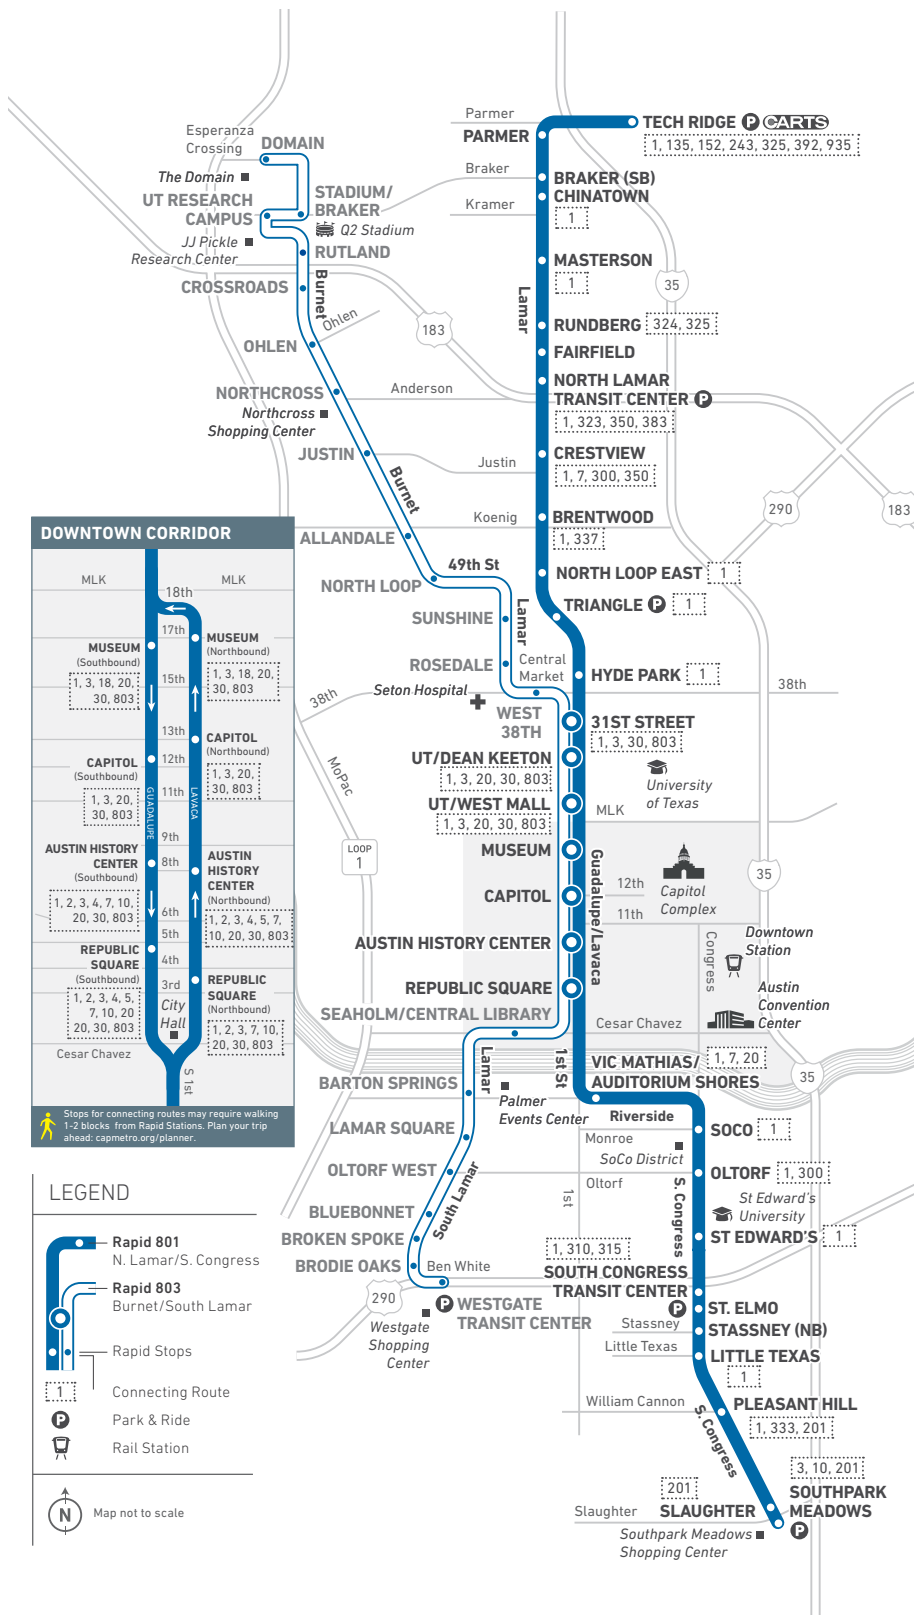

801

N. Lamar/S. Congress (HIGH FREQUENCY ROUTE)

Rapid is a frequency-based service. Real-time arrival/departure times may not be exact and vary due to vehicular traffic and/or weather related conditions.

*Actual service times may continue beyond the listed time frames depending on the stop. Use the Trip Planner in the CapMetro app or on capmetro.org for the latest trip information.

801 WEEKDAYS	
5 AM – 7 AM	15 MIN
7 AM – 6 PM	10 MIN
6 PM – 8 PM	15 MIN
8 PM – 11:30 PM*	20 MIN

801 SATURDAYS	
6 AM – 8 PM	15 MIN
8 PM – 11:30 PM*	20 MIN

801 SUNDAYS	
6 AM – 7 PM	15 MIN
7 PM – 11:30 PM*	20 MIN

Rapid es un servicio basado en la frecuencia. Es posible que la información de llegadas/salidas en tiempo real no pueda ser exacta debido al tráfico o condiciones relacionadas con el clima.

*Los tiempos de servicio reales pueden continuar más allá de los plazos indicados dependiendo de la parada. Utiliza el Planificador de viajes en la aplicación CapMetro o en capmetro.org para obtener la información más reciente sobre los viajes.